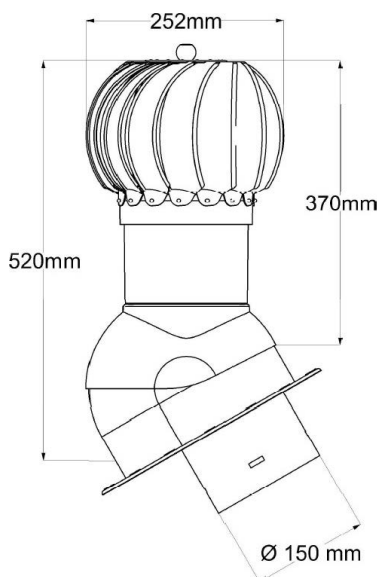

Technický list

Rotační odvětrávací set je určen pro rovné plechové krytiny (**např. falcová krytina nebo CLICK, lze použít i na asfaltový šindel**). a lze ho použít pro odvětrání střešního pláště, půdního prostoru a instalací na ventilační potrubí příjemně odvětrá například sklepní prostory, prostory bez oken, WC, či koupelny. Rotační odvětrávací set je vyroben z UV stabilizovaného PP polypropylenu. Pro zajištění chodu i v těch nejtěžších podmínkách je hlavice opatřena otočným ocelovým mechanismem uloženým do dvojitého kuličkových ložisek zalité kvalitním olejem. Integrované butylové těsnění zajistí vodotěsnost mezi krytinou a větrací taškou. Určeno pro šikmé střechy se sklonem od 5°.

Rotační odvětrávací set – RS150RP

Technická data

Materiál	PP – barvený polypropylen / butylové těsnění / nerezová ocel							
Odolnost	odolná proti nárazu, odolná vůči povětrnostním vlivům, UV stabilizovaná							
Připojovací otvor	150 mm							
Rozměry základny	šířka 240 mm / délka 325 mm							
Celková výška	520 mm ± 2 mm							
Šířka hlavice / délka nástavce	252 mm/370 mm ± 2 mm							
Hmotnost	1,9 kg / ks							
Balení	1 ks / krabice							
Sklon střechy	5 – 45°							
Obsah balení	Rotační hlavici, základnu s butylovým těsněním, spojovací materiál a montážní návod							
Kód výrobku	RS150RP 8004	RS150RP 8017	RS150RP 7016	RS150RP 9005	RS150RP 7024	RS150RP 3009	RS150RP 6020	RS150RP 8019
Barva	červená	hnědá	antracit	černá	šedá	Oxidovaná červená	zelená	šedohnědá